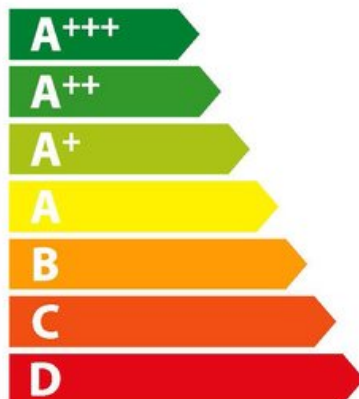

ENERG
енергия · ενεργεια

PHILCO

PTL 1772 Bi

A++

ENERGIA · ЕНЕРГИЯ
ΕΝΕΡΓΕΙΑ · ENERGIJA
ENERGY · ENERGIE · ENERGI

111
kWh/annum

300 L

— L